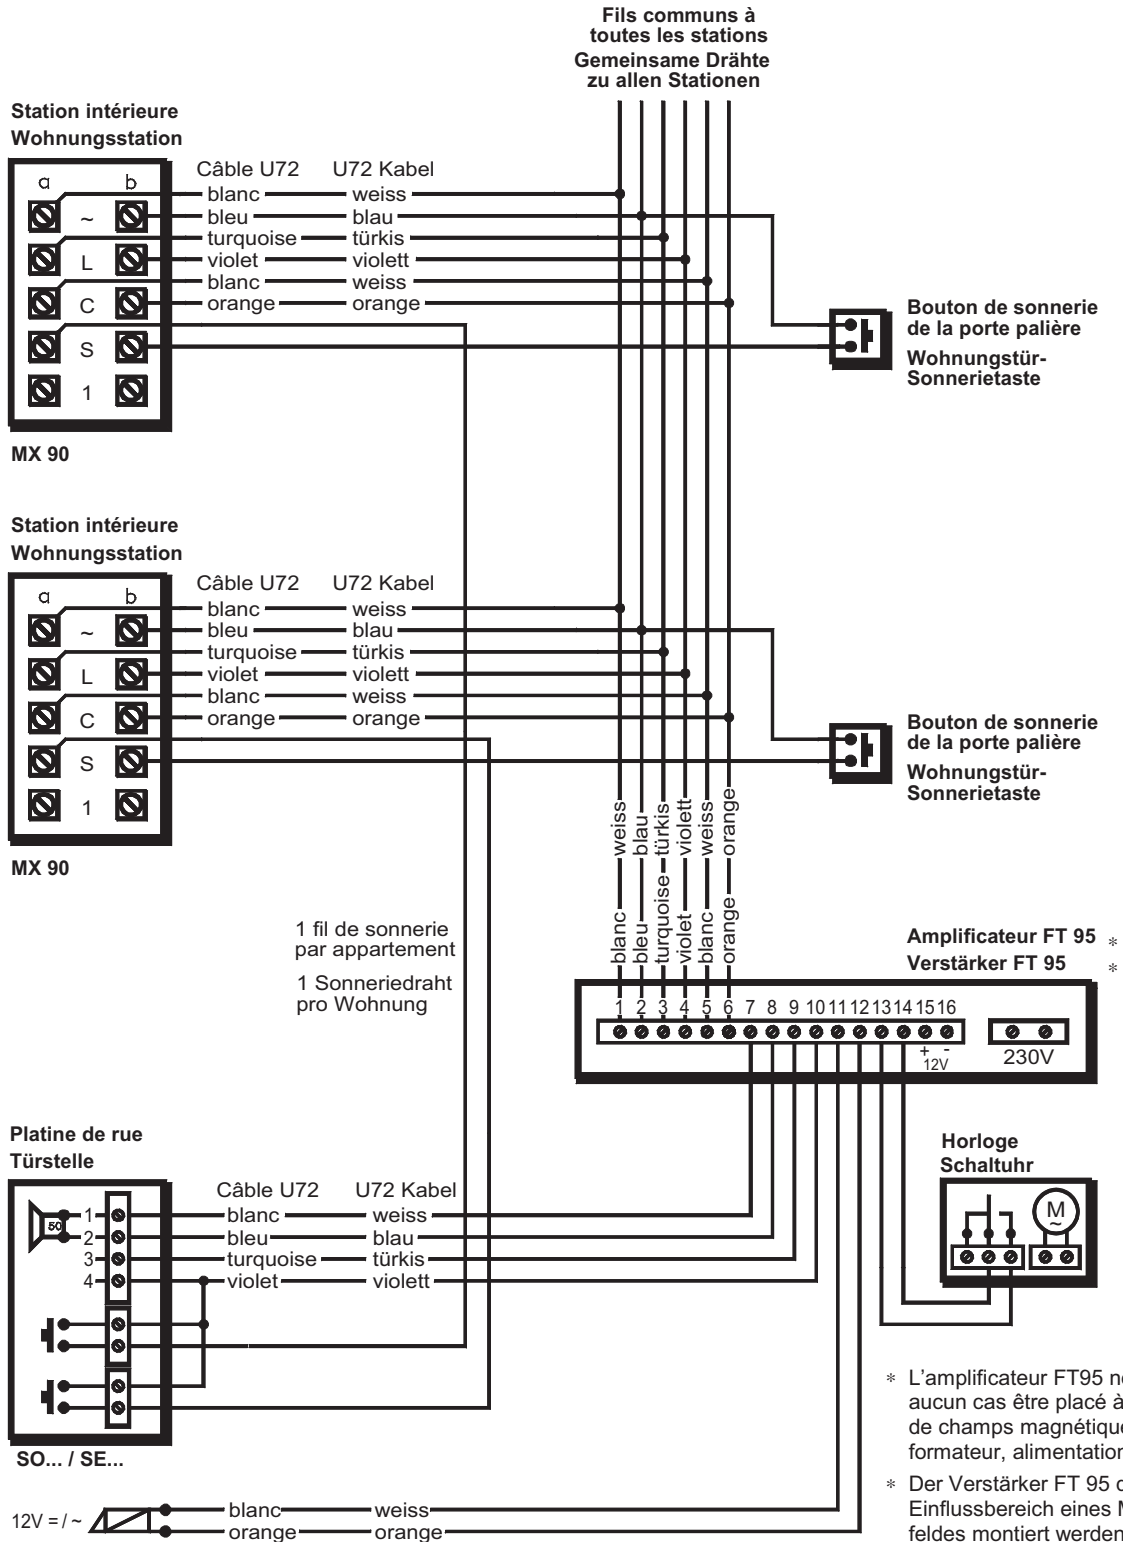

# Système Multiportier série 90

Schéma de raccordement

# Multiportier-Systeme Serie 90

Anschluss-Schema

SCHEMA No MR 9700