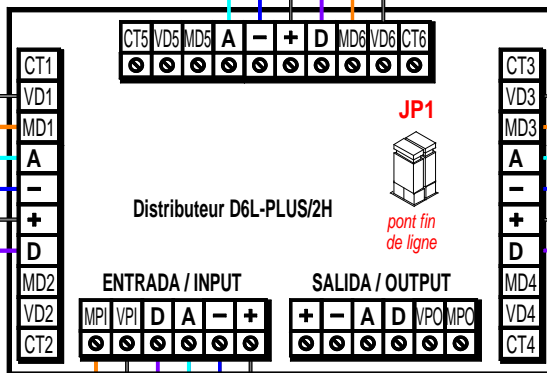

No1

Moniteurs SZENA

No2

No3

U72 2x4x0,8

U72 2x4x0,8

U72 2x4x0,8

U72 2x4x0,8

U72 2x4x0,8

Ouverture portail