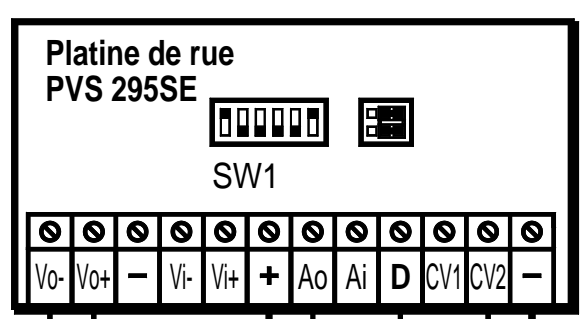

Câble U72
2x4x0,8

Câble U72
2x4x0,8

Pour obtenir un contact libre de potentiel (max 1A), déplacer le cavalier JP1

Ne rien brancher avant le déplacement.
! DESTRUCTION !