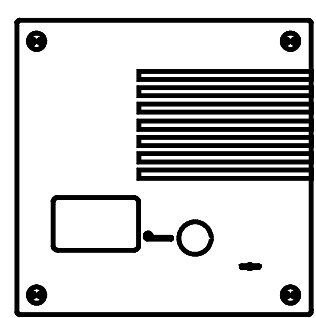

Câble U72
2x4x0,8

Câble U72
2x4x0,8

Pour obtenir un contact libre de potentiel (max 1A), déplacer le cavalier JP1

Ne rien brancher avant le déplacement.
! DESTRUCTION !