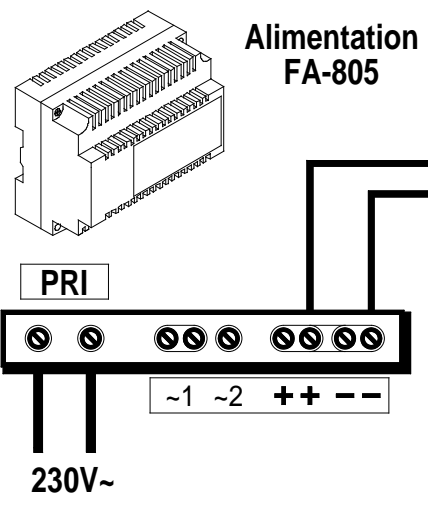

Câble U72
2x4x0,8

Câble U72
2x4x0,8

Pour obtenir un contact libre de potentiel (max 1A), déplacer le cavalier JP1

Ne rien brancher avant le déplacement.
! DESTRUCTION !